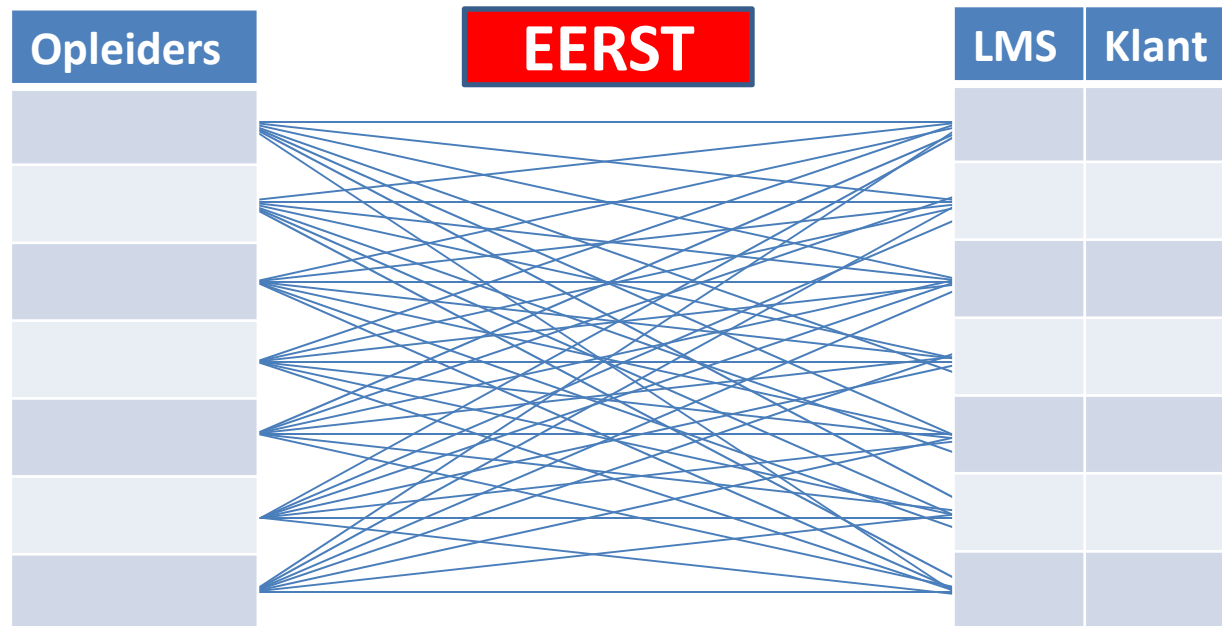

Doe de EDU-DEX test !

Via EDU-DEX leveren de gezamenlijke opleiders gestandaardiseerde programma-informatie aan klanten en tussenpartijen.

de weg van opleidingsinformatie naar de klant

Eerst

- geen standaard
- 100+ adressen
- onregelmatige updates

Nu

- één standaard
- één adres
- update elke dag

Voordelen

- transparantie
- kwaliteit
- minder kosten alle partijen