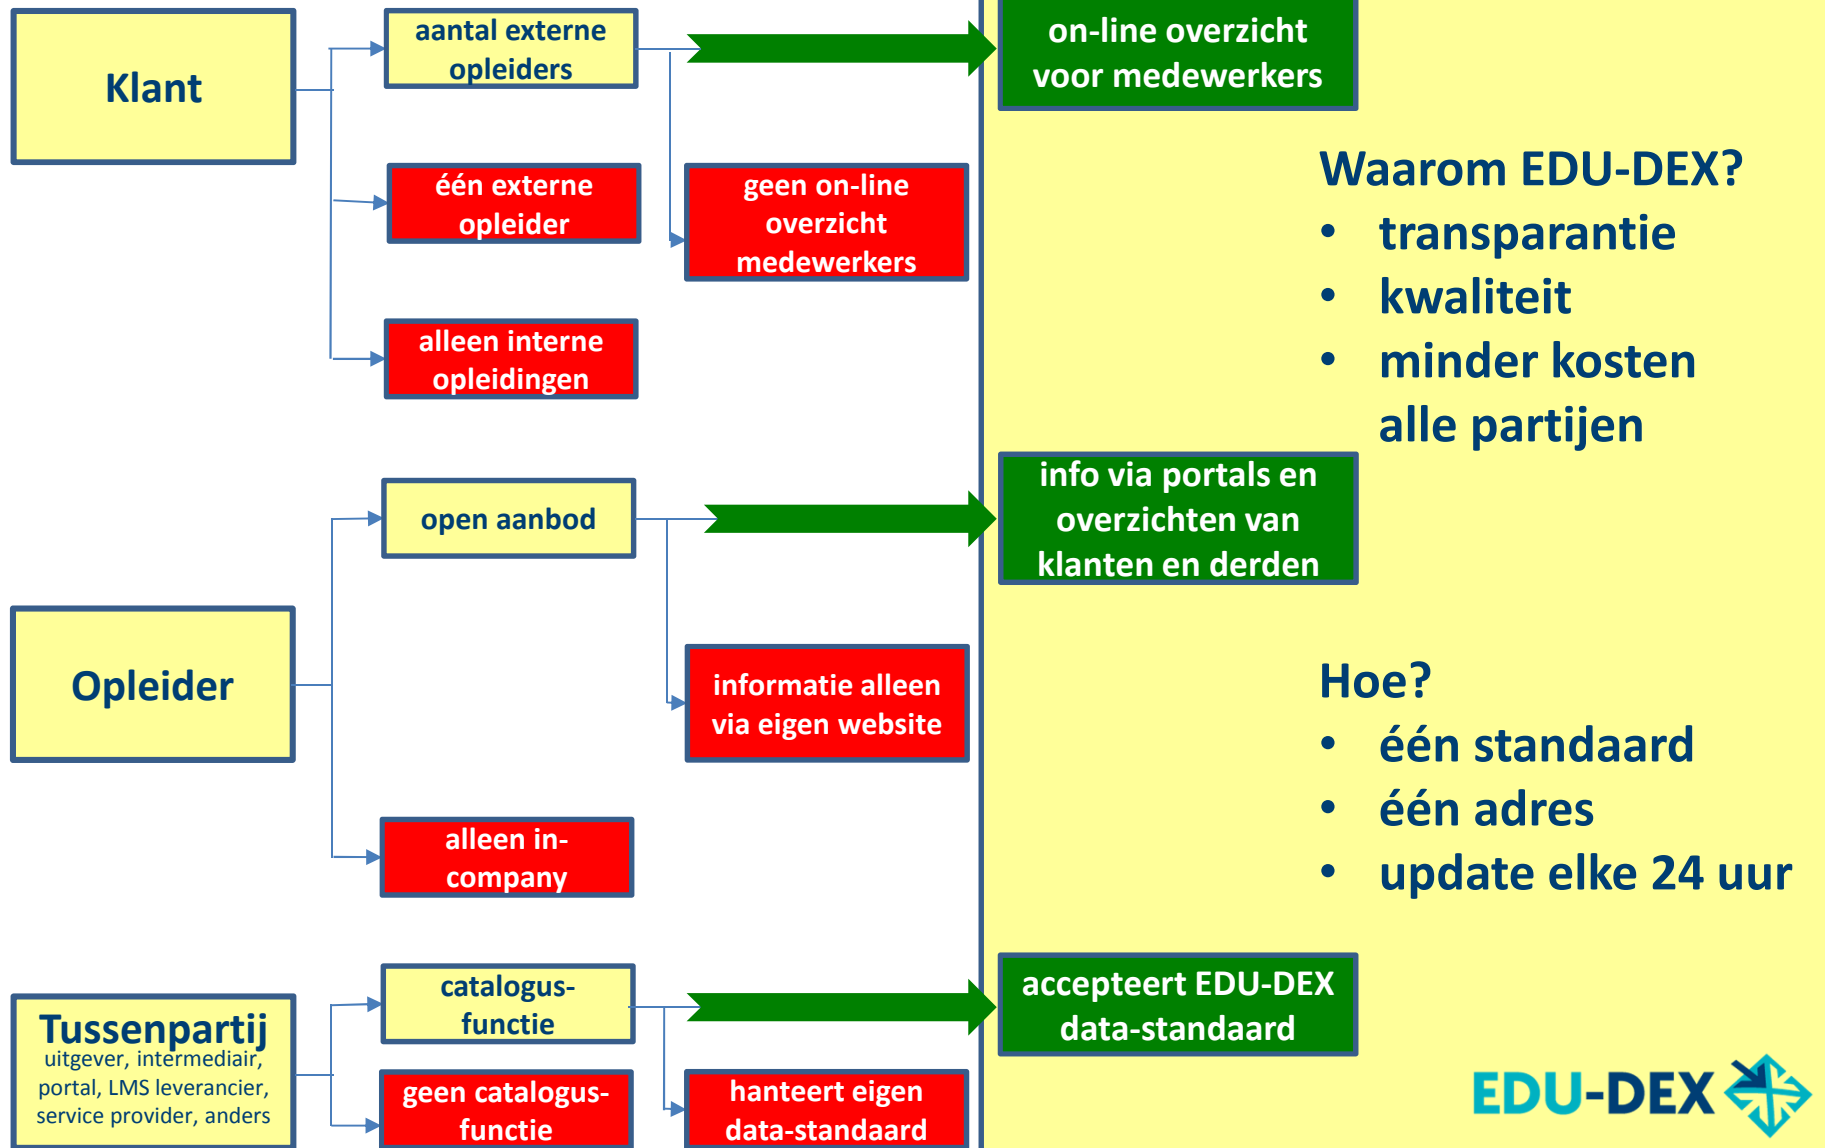

Doe de EDU-DEX test !

Via EDU-DEX leveren de gezamenlijke opleiders gestandaardiseerde programma-informatie aan klanten en tussenpartijen.

de weg van opleidingsinformatie naar de klant

Eerst

- geen standaard
- 100+ adressen
- onregelmatige updates

Nu

- één standaard
- één adres
- update elke dag

Voordelen

- transparantie
- kwaliteit
- minder kosten alle partijen